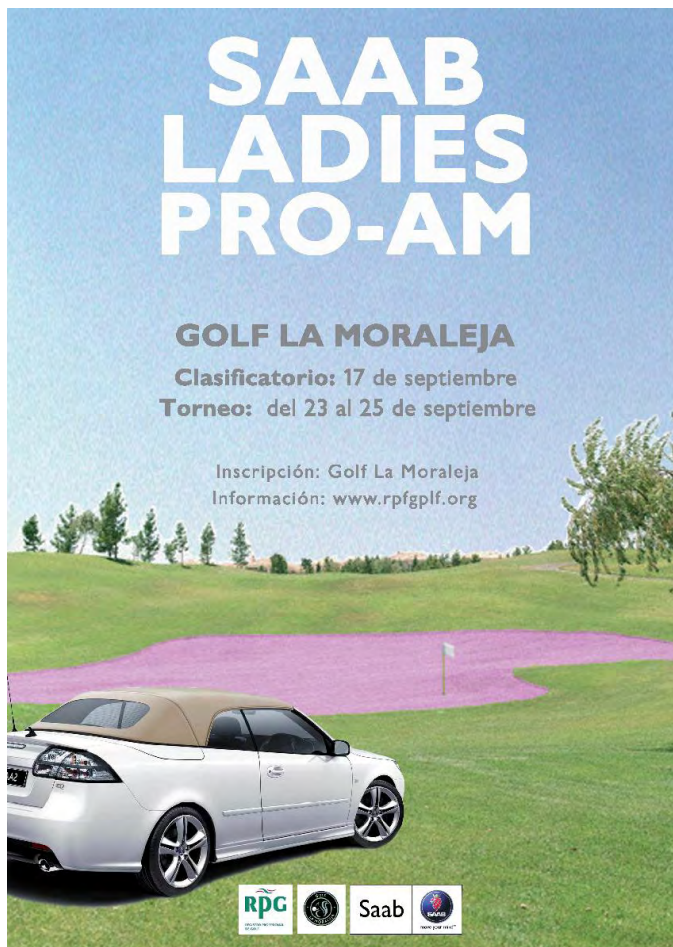

BeSaabist.es

SAAB
move your mind™

- Villa de Madrid (Madrid)
- Llavaneras (Barcelona)
- Final: St. Andrews (Escocia)

Villa de Madrid (Madrid)

Llavaneras (Barcelona)

Final: St. Andrews (Escocia)

SAAB Ladies Pro-Am