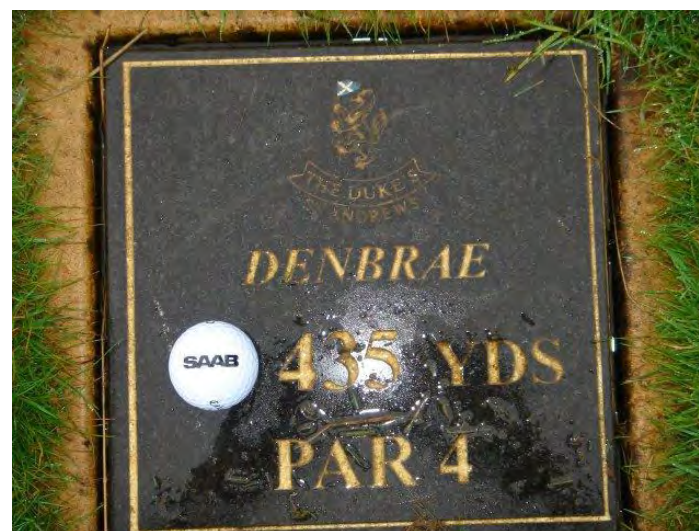

3º Circuito SAAB de Golf

3^{er} CIRCUITO SAAB
GOLF

Club de Golf Llavaneras
Club de Campo Villa de Madrid

BARCELONA
MADRID

Sábado 30 de Mayo
Sábado 6 y Domingo 7 de Junio

PREMIO: VIAJE A ESCOCIA DEL 17 AL 20 DE SEPTIEMBRE

BeSaabist.es

SAAB
move your mind™

- Villa de Madrid (Madrid)
- Llavaneras (Barcelona)
- Final: St. Andrews (Escocia)

Villa de Madrid (Madrid)

Llavaneras (Barcelona)

Final: St. Andrews (Escocia)

SAAB Ladies Pro-Am